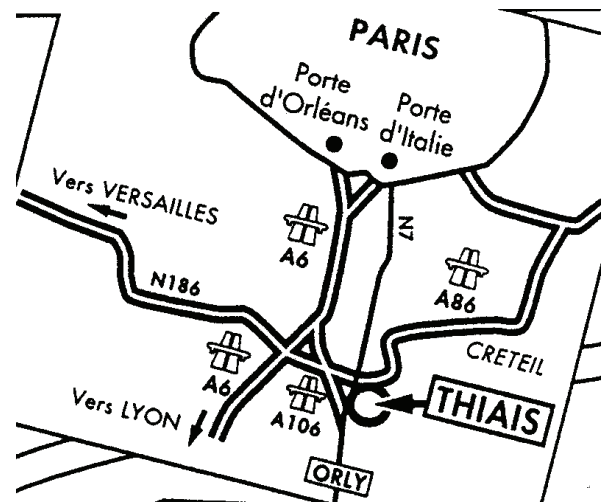

DS-France

DS-France S.A.S.

13 rue des Alouettes - 94320 – THIAIS

☎ 33 (1) 49 78 58 00 - 📠 33 (1) 49 78 58 88

Les coordonnées GPS :

Nord 48,75395° et Est 2,38202° ou

Nord 48°45'14'' et Est 2°22'55''